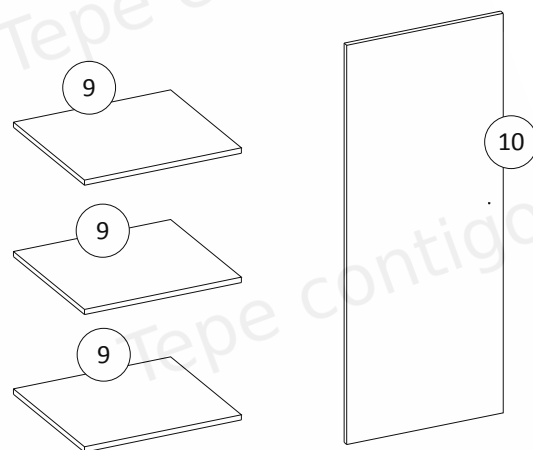

HAPPY SZ05-B L

MONTÁŽNÍ NÁVOD ASSEMBLY INSTRUCTIONS

Příslušenství / Fittings						
W1 6 ks. / pcs	W3 6 ks. / pcs	W4 14 ks. / pcs	W5 1 ks. / pcs	W6 22 ks. / pcs	G1 24 ks. / pcs	Q1 1 ks. / pcs
M1 4 ks. / pcs	M2 4 ks. / pcs	K1 6 ks. / pcs	S1 4 ks. / pcs	N1 1 ks. / pcs	N2 1 ks. / pcs	Q2 1 ks. / pcs
U1 2 ks. / pcs	U2 2 ks. / pcs	B1 12 ks. / pcs	Z1-A 3 ks. / pcs	Z1-B 3 ks. / pcs	TZ1 1 ks. / pcs	ZM1 4 ks. / pcs
ZW1 22 ks. / pcs	P5-A 1 ks. / pcs	P5-B 1 ks. / pcs	P6-A 1 ks. / pcs	P6-B 1 ks. / pcs		

Balíček 1 z 2 / Package 1 of 2		
Číslo položky / Item no.	Rozměry (mm) / Dimensions (mm)	Množství / Quantity
1	1800 x 540 x 18	1
2	1800 x 540 x 18	1
8	582 x 1674 x 3	1
10	560 x 1416 x 18	1
14	560 x 252 x 18	1
Balíček 2 z 2 / Package 2 of 2		
Číslo položky / Item no.	Rozměry (mm) / Dimensions (mm)	Množství / Quantity
3	564 x 140 x 18	1
4	564 x 507 x 18	1
5	564 x 507 x 18	1
6	564 x 507 x 18	1
7	564 x 56 x 18	1
9	564 x 497 x 18	3
11	500 x 202 x 18	1
12	500 x 202 x 18	1
13	503 x 184 x 18	1
15	521 x 504 x 3	1