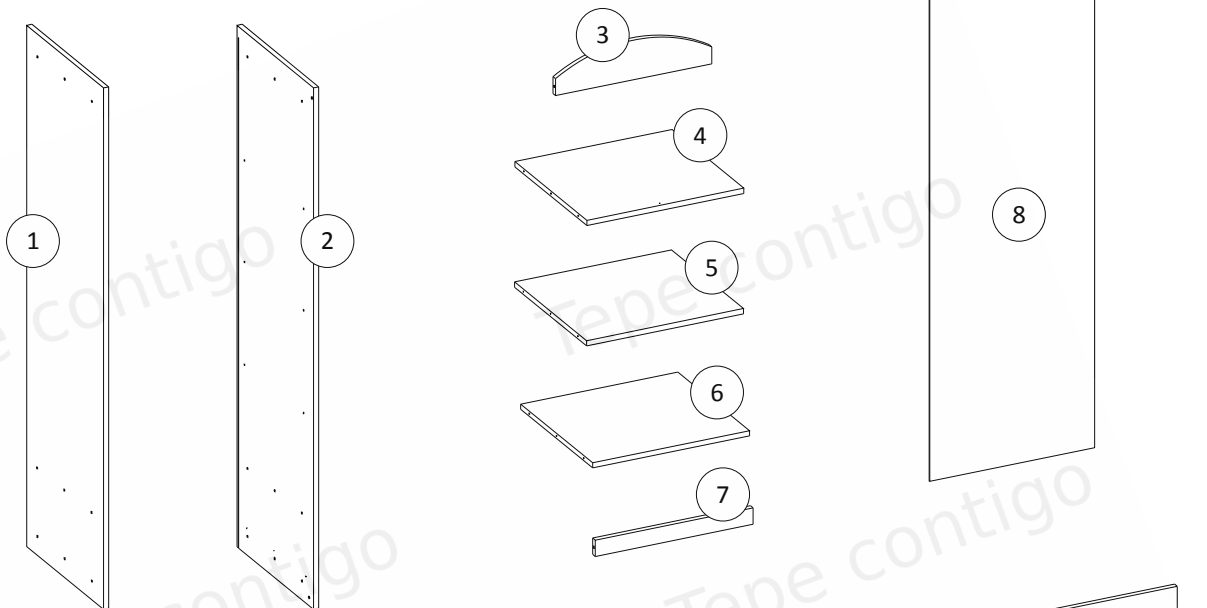

HAPPY SZ05-B L

MONTÁŽNÍ NÁVOD ASSEMBLY INSTRUCTIONS

Příslušenství / Fittings						
W1 6 ks. / pcs	W3 6 ks. / pcs	W4 14 ks. / pcs	W5 1 ks. / pcs	W6 22 ks. / pcs	G1 24 ks. / pcs	Q1 1 ks. / pcs
M1 4 ks. / pcs	M2 4 ks. / pcs	K1 6 ks. / pcs	S1 4 ks. / pcs	N1 1 ks. / pcs	N2 1 ks. / pcs	Q2 1 ks. / pcs
U1 2 ks. / pcs	U2 2 ks. / pcs	B1 12 ks. / pcs	Z1-A 3 ks. / pcs	Z1-B 3 ks. / pcs	TZ1 1 ks. / pcs	ZM1 4 ks. / pcs
ZW1 22 ks. / pcs	P5-A 1 ks. / pcs	P5-B 1 ks. / pcs	P6-A 1 ks. / pcs	P6-B 1 ks. / pcs		

Nástroje / Tools		

**K montáži jsou zapotřebí dva lidé!
INSTALLATION REQUIRES TWO PEOPLE!**

Velmi důležité !
Prosím, čtěte pozorně

Uchovejte

UŽIVATELSKÁ PŘÍRUČKA:

1.
Balení obsahuje malé části, a proto jej udržujte mimo dosah dětí.
2.
Všechny spoje musí být řádně utaženy a žádná párová součástka nesmí být ztracena.
3.
Nepoužívejte skřín, pokud je některý prvek poškozen nebo chybí.
4.
Používejte pouze součástky dodané výrobcem.
5.
Neumisťujte skřín poblíž otevřenému ohni nebo dalším zdrojům tepla jakými jsou elektrické nebo plynové radiátory...Mohl by být způsoben požár.
6.
Skřín musí být připevněna ke zdi pomocí přiložené zajišťovací pásky!

Balíček 1 z 2 / Package 1 of 2		
Číslo položky / Item no.	Rozměry (mm) / Dimensions (mm)	Množství / Quantity
1	1800 x 540 x 18	1
2	1800 x 540 x 18	1
8	582 x 1674 x 3	1
10	560 x 1416 x 18	1
14	560 x 252 x 18	1
Balíček 2 z 2 / Package 2 of 2		
Číslo položky / Item no.	Rozměry (mm) / Dimensions (mm)	Množství / Quantity
3	564 x 140 x 18	1
4	564 x 507 x 18	1
5	564 x 507 x 18	1
6	564 x 507 x 18	1
7	564 x 56 x 18	1
9	564 x 497 x 18	3
11	500 x 202 x 18	1
12	500 x 202 x 18	1
13	503 x 184 x 18	1
15	521 x 504 x 3	1